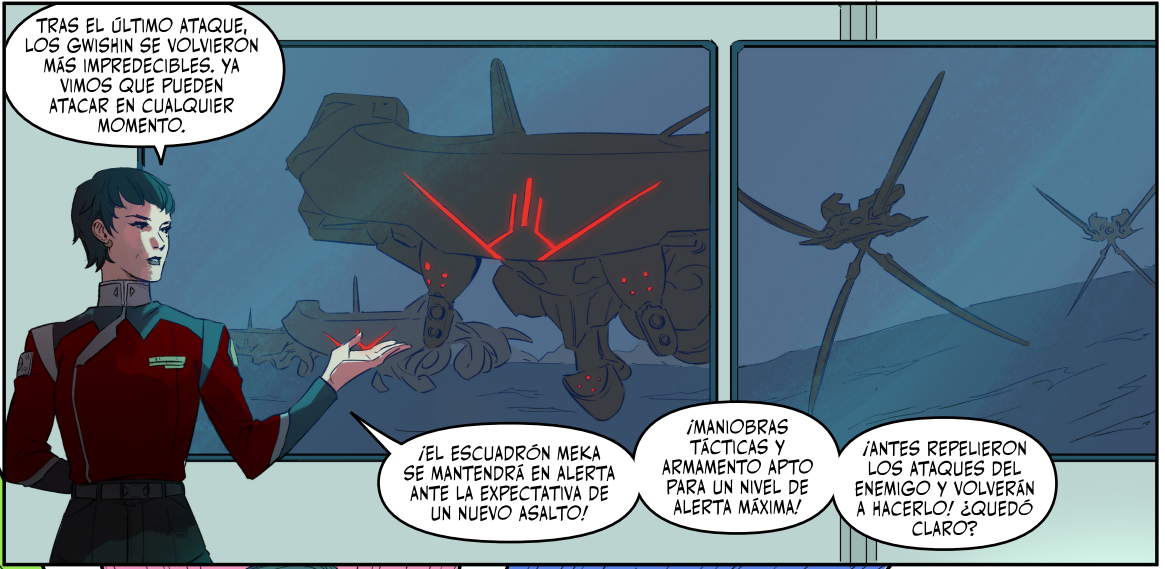

... DEJA AL  
PÚBLICO ATURDIDO,  
PREGUNTÁNDOSE CÓMO  
PUDO SUCCEDER SIN  
ADVERTENCIA...

MUCHOS SE  
PREGUNTAN SI ESTO  
SUPONE EL REGRESO  
DE OVERWATCH...

... GRUPO AL  
QUE SE LE ATRIBUYE  
LA INTERRUCCIÓN  
DEL ATAQUE QUE  
EVITÓ UNA MAYOR  
DESTRUCCIÓN...

... AHORA  
SURGE LA  
INEVITABLE  
PREGUNTA:

... ¿SERÁ UN  
INCIDENTE  
AISLADO...

TRAS EL ÚLTIMO ATAQUE, LOS GWISHIN SE VOLVIERON MÁS IMPREDECIBLES. YA VIMOS QUE PUEDEN ATACAR EN CUALQUIER MOMENTO.

¡EL ESCUADRÓN MEKA SE MANTENDRÁ EN ALERTA ANTE LA EXPECTATIVA DE UN NUEVO ASALTO!